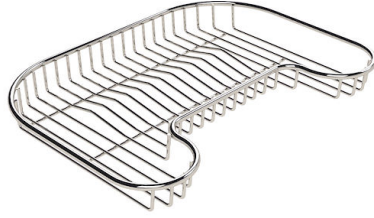

LAVELLI DI SPESSORE

Acciaio spesso 1 mm. Uno spessore importante che garantisce la massima robustezza per lavelli che non conoscono i segni del tempo.

PILETTA 3,5" BASKET

Lo scarico è dotato di piletta grande 3,5", con il pratico tappo a cestello che impedisce il defluire nello scarico di parti solide.

DATI TECNICI

GALLERIA FOTOGRAFICA

ACCESSORI OPZIONALI

Griglia portapiatti inox
8100 154

Griglia portapiatti inox
8100 111

Portavaschetta
8100 112

Scolapasta bianco
8151 100

Scolapasta inox
8154 000

Tagliere in legno Iroko
8659 112

Tagliere Twin in legno Iroko
8644 003

Vaschetta bianca
8152 100
* solo in abbinamento con l'accessorio
8100 112

ABBINAMENTI CONSIGLIATI

Miscelatore KS Plus
8522 000

Miscelatore Magnum
8484 000