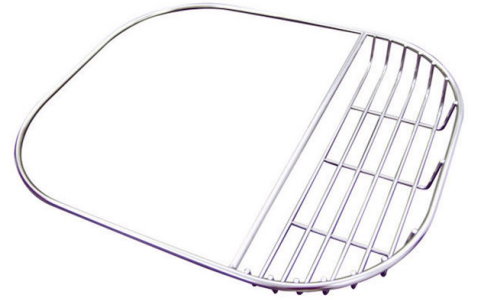

DATI TECNICI

GALLERIA FOTOGRAFICA

ACCESSORI OPZIONALI

Griglia portapiatti inox
8100 154

Griglia portapiatti inox
8100 111

Portavaschetta
8100 112

Scolapasta bianco
8151 100

Scolapasta inox
8154 000